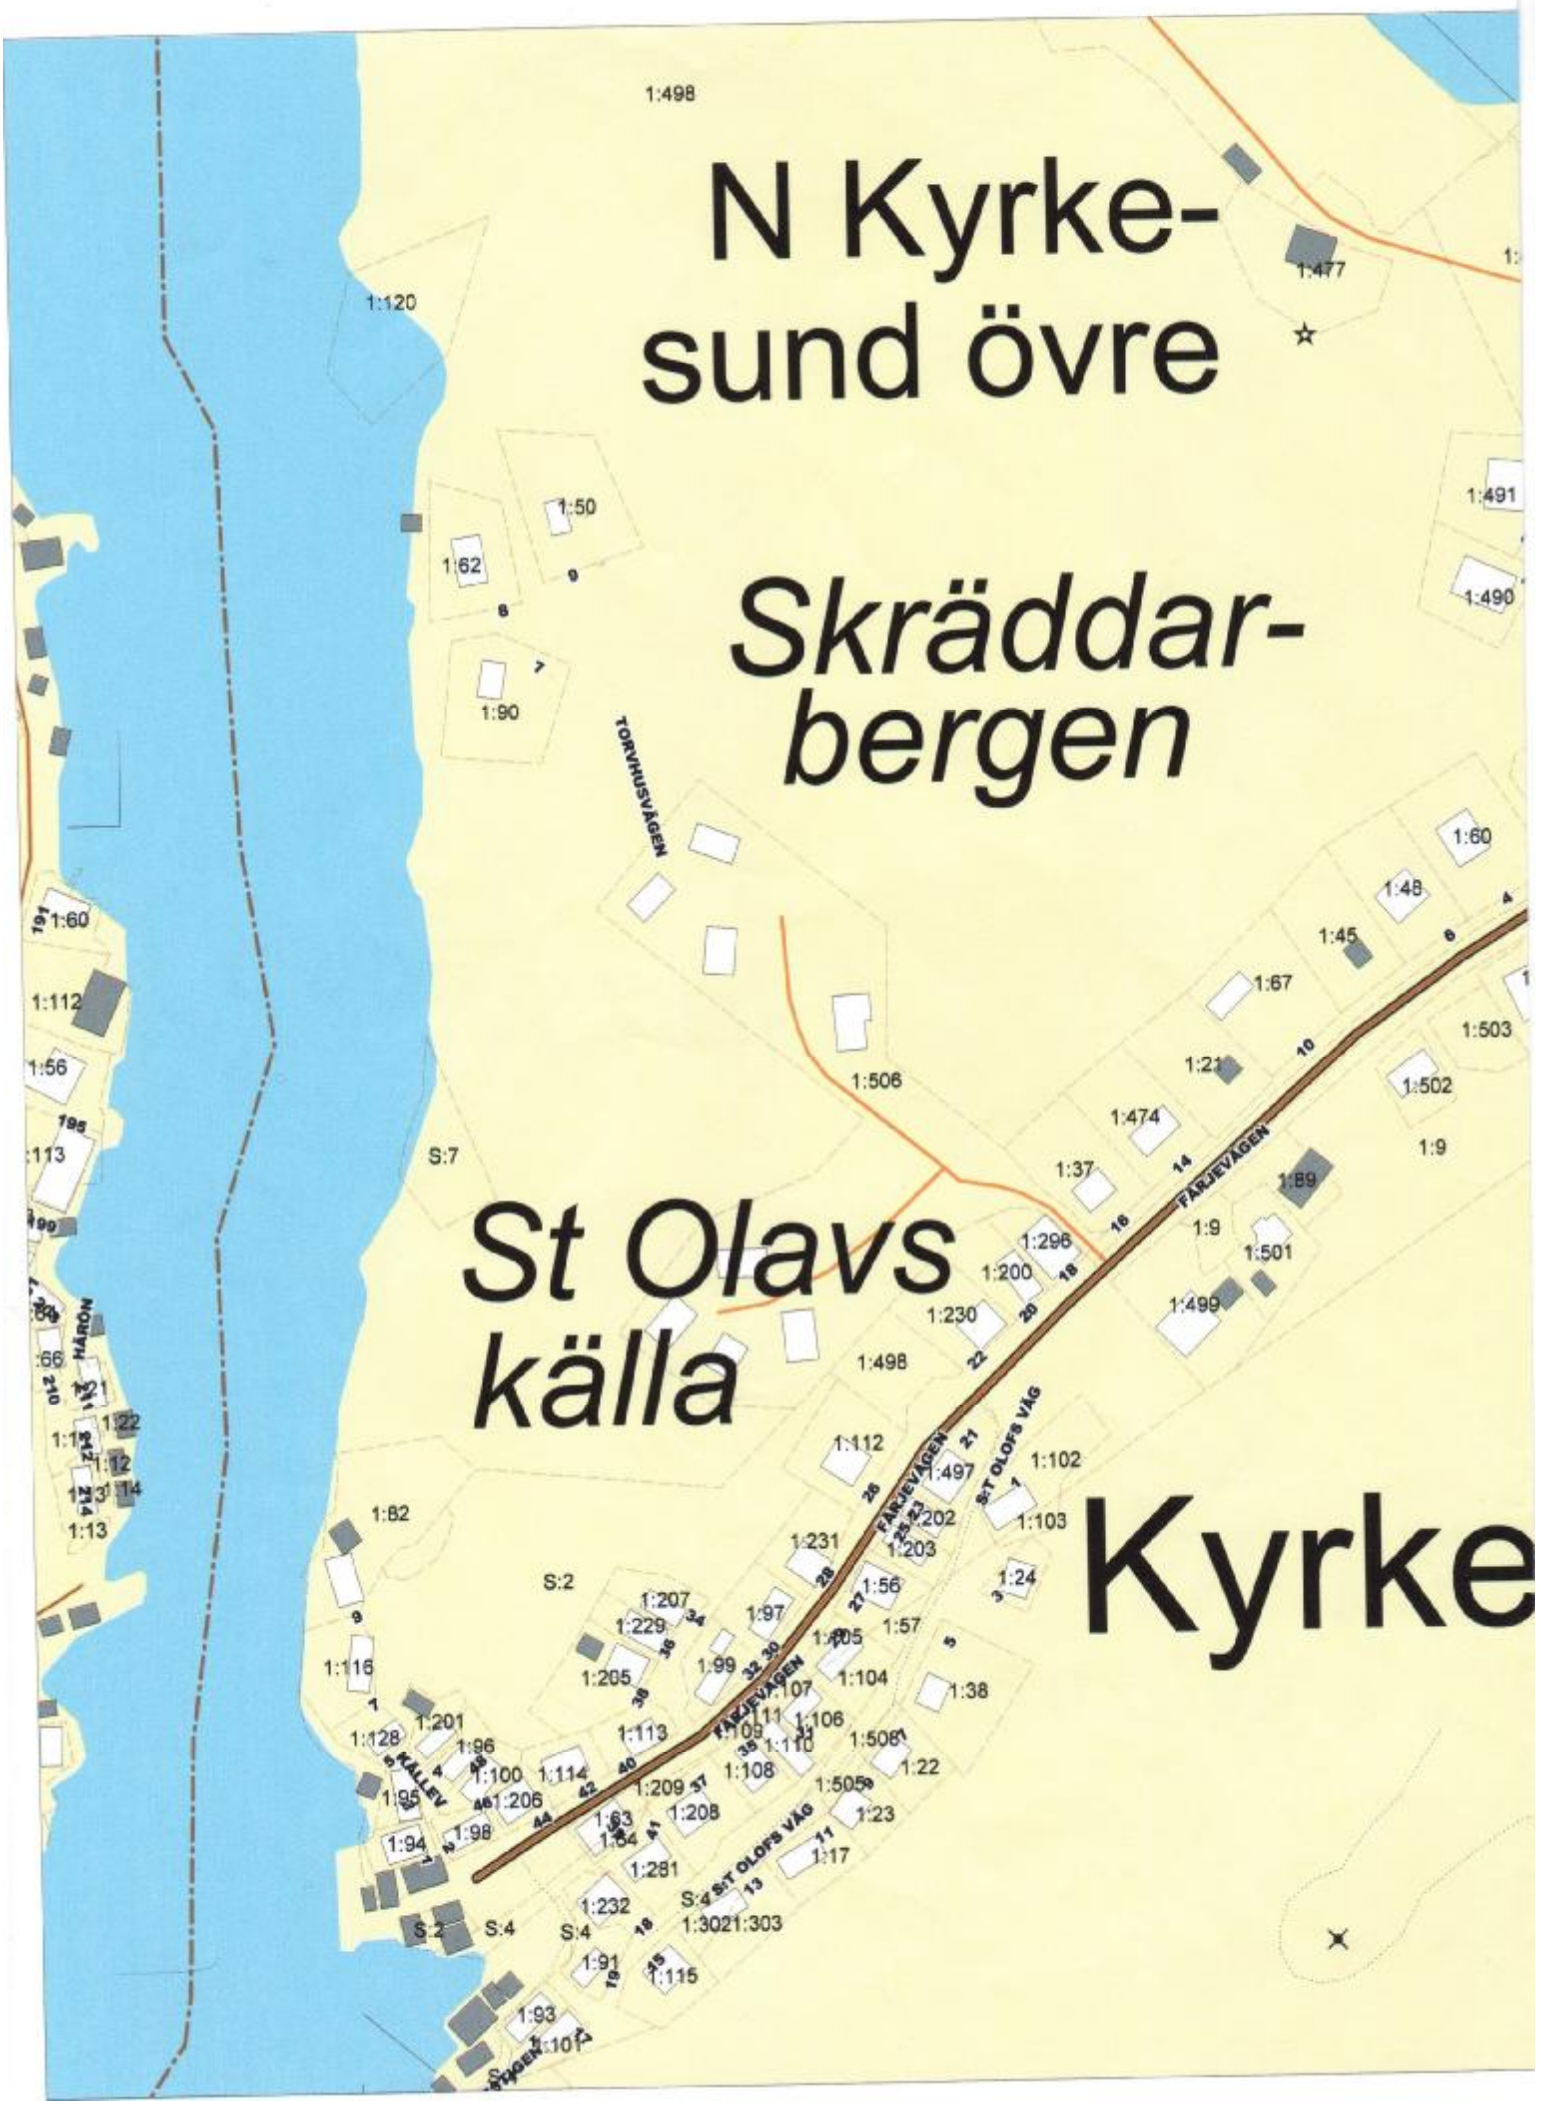

Tjorne kommun

1:498

N Kyrkesund övre

Skräddar- bergen

St Olavs källa

Kyrke

Lindevikeflak

esund
S:t Olavs valar

Skala: 1:2000